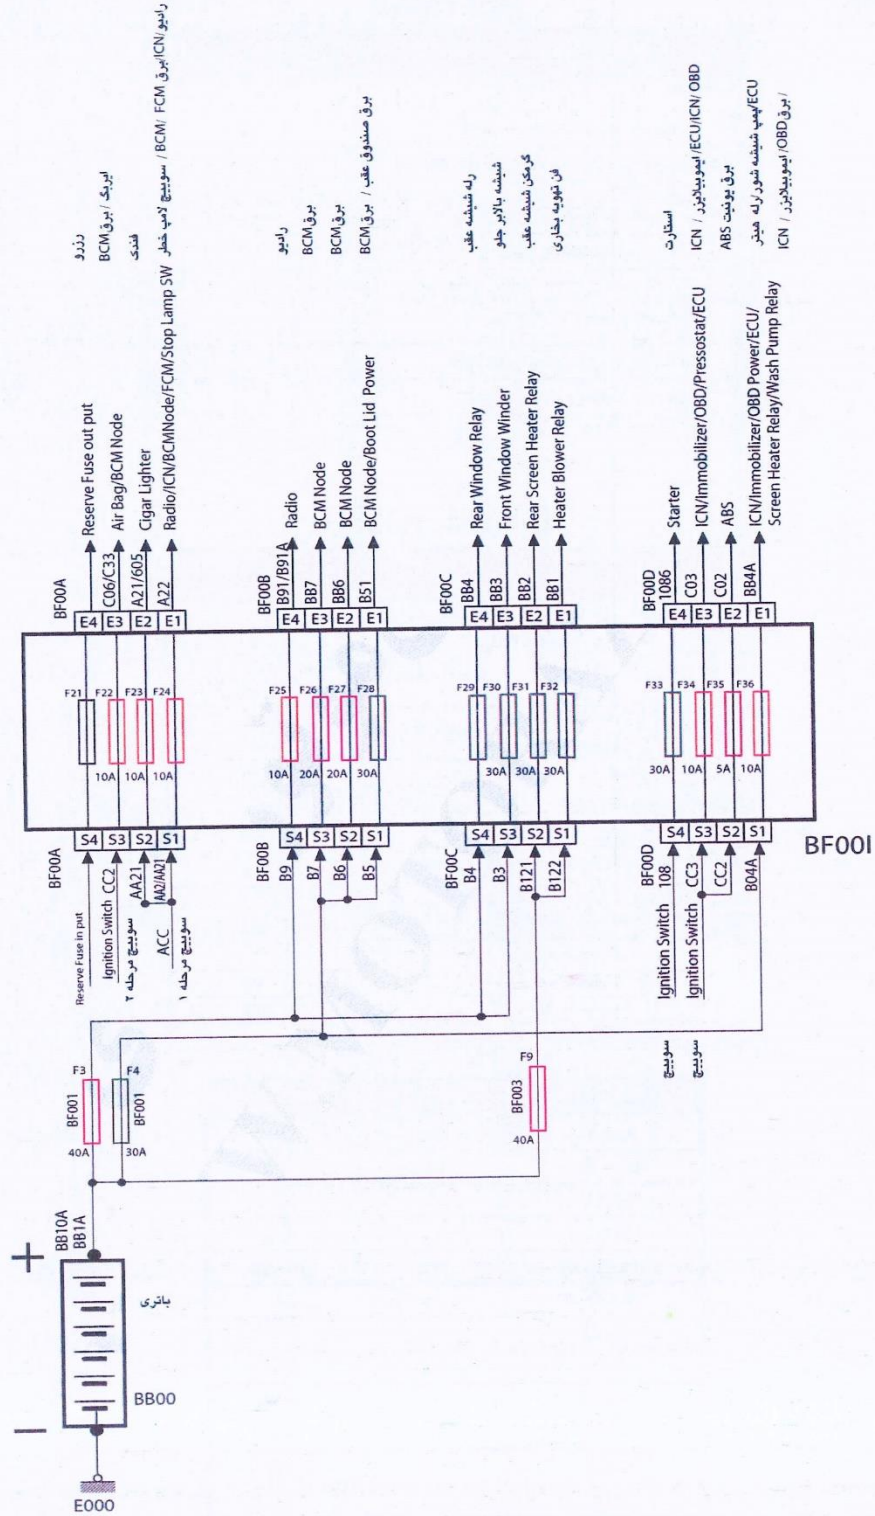

جعبه فیوز پژو 206 ملی (زیر درب موتور)

سوئیچ استارت  
بیوق / به شکن جلو  
جعبه فیوز داخلی BF00C  
جعبه فیوز داخلی BF00D

رله فن دور تند  
رله فن دور کند  
ABS بیوق  
ABS بیوق

جعبه فیوز داخلی BF00C  
بیوق FCM (کمپرسور/کلچ بیوق پالا و پائین سمت راست)  
بیوق FCM (بیوق پالا و پائین سمت چپ)  
رله براب پلاک کن جلو و عقب

زدزو  
رله دوپول  
رله دوپول  
ECU بیوق

زدزو  
زدزو  
زدزو  
زدزو

جعبه فیوز پژو 206 ملی (داخل اتاق)

جدول فیوزهای پژو 206

BSI FUSE

رديف	نام فیوز	حداکثر جریان	مورد مصرف
1	F4	20	راديو پخش ، نمايشگر چند منظوره ، چراغ کوچک ، چراغ صندوق عقب .
2	F5	15	کلکتور عيب يابی ، يونيت گيربکس اتوماتيك .
3	F6	10	کلکتور عيب يابی ، استپ ترمز ، رله نوبل گيربکس اتوماتيك ، گيربکس اتوماتيك ، راديو پخش .
4	F10	40	گرمکن آينه ها ، گرمکن شيشه عقب .
15	F11	15	موتور برف پاك كن عقب .
6	F12	30	کلید شيشه بالايرهاي برقی جلو ، کلید شيشه بالايرهاي اتوماتيك برقی جلو ، کلید قفل کن شيشه بالايرهاي برقی عقب .
27	F14	10	COM 2000 ، سنسور بران ، ECU کيسه هوا .
8	F15	15	برق امپرها ، نمايشگر چند منظوره ، راديو پخش .
9	F16	30	محرکهاي درب ها .
10	F20	10	چراغ ترمز عقب راست .

BM34 FUSE

رديف	نام فیوز	حداکثر جریان	مورد مصرف
1	F1	10	برق فرمان رله دور تند فن ، فنشنگي دنده عقب ، سنسور سرعت خودرو .
2	MF1	*	برق رله هاي دور کند و تند فن .
3	F2	15	برق پمپ پلائين .
4	MF2	*	برق ECU سيستم ABS .
5	F3	10	برق ECU سيستم ABS .
6	MF3	*	برق ECU سيستم ABS .
7	F4	10	برق ECU انژکتور ، برق ECU گيربکس اتوماتيك .
8	MF4	*	برق مثبت BSI ( برق امپرها ، گرمکن شيشه عقب ، گرمکن آينه ها ، موتور برف پاك كن عقب ، کلید شيشه بالايرهاي برقی جلو ، کلید شيشه بالايرهاي اتوماتيك برقی جلو ، کلید قفل کن شيشه بالايرهاي برقی عقب ، محرک هاي درب ها ، فنک سيگار ، چراغ کوچک ، چراغ صندوق عقب ) .
9	MF5	*	برق مثبت BSI ( شنت ، کلکتور عيب يابی ، برق امپرها ، رله نوبل گيربکس اتوماتيك ، گيربکس اتوماتيك ، يونيت گيربکس اتوماتيك ، COM 2000 ، نمايشگر چند منظوره ، سنسور بران ، ECU کيسه هوا ، راديو پخش ، استپ ترمز ) .
10	F6	15	گيربکس اتوماتيك .
11	MF7	*	برق سونيج ( استپ ترمز ) .
12	F8	20	برق مثبت ECU ، برق فرمان رله دور کند فن .