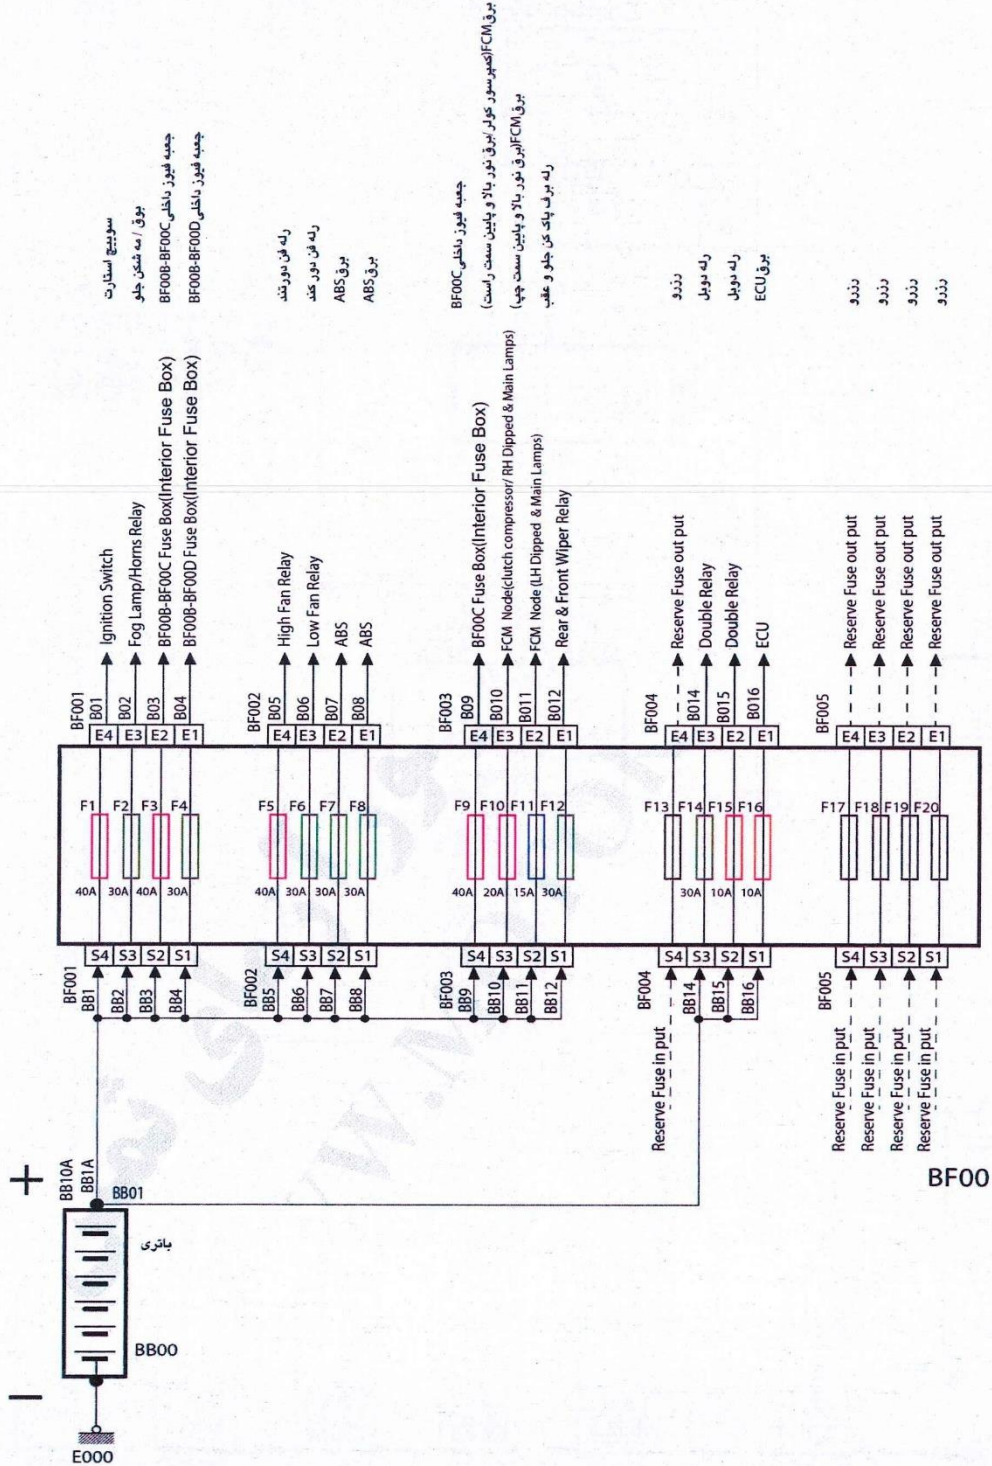

جعبه فیوز پژو 206 ملی (زیر درب موتور)

سوئیچ استارت  
بیوق / به شکن جلو  
جعبه فیوز داخلی BF00C  
جعبه فیوز داخلی BF00D

رله فن دور تند  
رله فن دور کند  
ABS بیوق  
ABS بیوق

جعبه فیوز داخلی BF00C  
بیوق FCM (کمپرسور/کلچ بیوق پالا و پائین سمت راست)  
بیوق FCM (بیوق پالا و پائین سمت چپ)  
رله براب پلاک کن جلو و عقب

زدزو  
رله دوپول  
رله دوپول  
ECU بیوق

زدزو  
زدزو  
زدزو  
زدزو

جعبه فیوز پژو 206 ملی (داخل اتاق)

جدول فیوزهای پژو 206

BSI FUSE

رديف	نام فیوز	حداکثر جریان	مورد مصرف
1	F4	20	راديو پخش ، نمايشگر چند منظوره ، چراغ کوچک ، چراغ صندوق عقب .
2	F5	15	کلکتور عيب يابی ، يونيت گيربکس اتوماتيك .
3	F6	10	کلکتور عيب يابی ، استپ ترمز ، رله نوبل گيربکس اتوماتيك ، گيربکس اتوماتيك ، راديو پخش .
4	F10	40	گرمکن آينه ها ، گرمکن شيشه عقب .
15	F11	15	موتور برف پاك كن عقب .
6	F12	30	کلید شيشه بالايرهاي برقی جلو ، کلید شيشه بالايرهاي اتوماتيك برقی جلو ، کلید قفل کن شيشه بالايرهاي برقی عقب .
27	F14	10	COM 2000 ، سنسور بران ، ECU کيسه هوا .
8	F15	15	برق امپرها ، نمايشگر چند منظوره ، راديو پخش .
9	F16	30	محرکهاي درب ها .
10	F20	10	چراغ ترمز عقب راست .

BM34 FUSE

رديف	نام فیوز	حداکثر جریان	مورد مصرف
1	F1	10	برق فرمان رله دور تند فن ، فنشنگي دنده عقب ، سنسور سرعت خودرو .
2	MF1	*	برق رله هاي دور کند و تند فن .
3	F2	15	برق پمپ پلائين .
4	MF2	*	برق ECU سيستم ABS .
5	F3	10	برق ECU سيستم ABS .
6	MF3	*	برق ECU سيستم ABS .
7	F4	10	برق ECU انژکتور ، برق ECU گيربکس اتوماتيك .
8	MF4	*	برق مثبت BSI ( برق امپرها ، گرمکن شيشه عقب ، گرمکن آينه ها ، موتور برف پاك كن عقب ، کلید شيشه بالايرهاي برقی جلو ، کلید شيشه بالايرهاي اتوماتيك برقی جلو ، کلید قفل کن شيشه بالايرهاي برقی عقب ، محرک هاي درب ها ، فنک سيگار ، چراغ کوچک ، چراغ صندوق عقب ) .
9	MF5	*	برق مثبت BSI ( شنت ، کلکتور عيب يابی ، برق امپرها ، رله نوبل گيربکس اتوماتيك ، گيربکس اتوماتيك ، يونيت گيربکس اتوماتيك ، COM 2000 ، نمايشگر چند منظوره ، سنسور بران ، ECU کيسه هوا ، راديو پخش ، استپ ترمز ) .
10	F6	15	گيربکس اتوماتيك .
11	MF7	*	برق سونيج ( استپ ترمز ) .
12	F8	20	برق مثبت ECU ، برق فرمان رله دور کند فن .